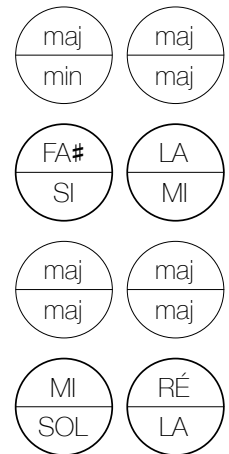

Systeme irlandais

Tonalité : do#-ré

Modèles à deux rangées (23 boutons)
et huit basses

Haut (graves)

Soufflet