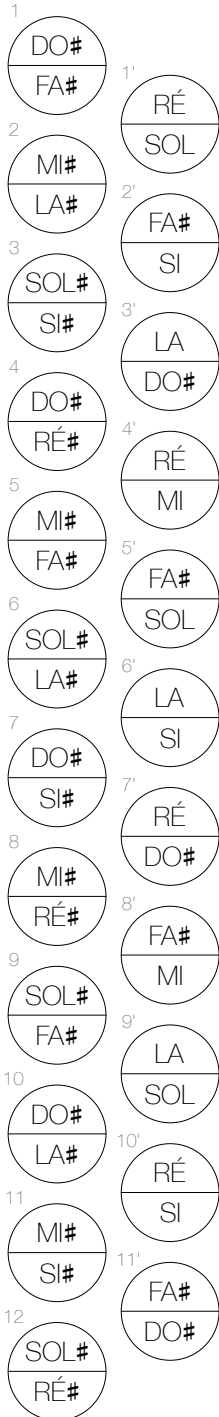

Systeme irlandais

Tonalité : do#-ré

Modèles à deux rangées (23 boutons)
et huit basses

Haut (graves)

Soufflet